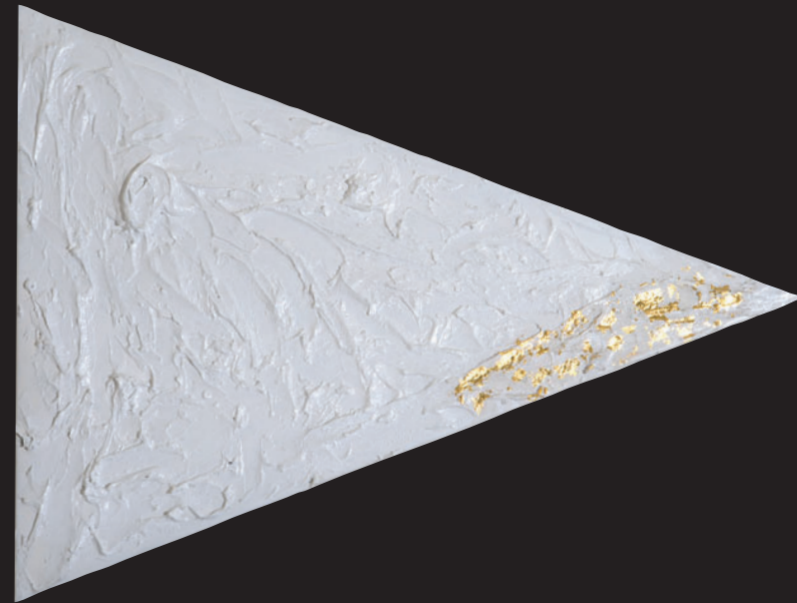

CASHA  
ENERGETISCHE  
RAUMKUNST

FORMAT  
140 CM x 140 CM

MATERIALIEN  
BETON  
24 KARAT GOLD

FORMAT  
190 CM x 90 CM

MATERIALIEN  
BETON  
24 KARAT GOLD

FORMAT  
160 CM x 100 CM

MATERIALIEN  
BETON  
SILBER  
ALUMINIUM  
METALL

FORMAT  
130 CM x 80 CM

MATERIALIEN  
ACRYL  
24 KARAT GOLD

FORMAT  
250 CM x 95 CM

MATERIALIEN  
BETON  
ACRYL  
24 KARAT GOLD

FORMAT  
85 CM x 50 CM

MATERIALIEN  
BETON  
ACRYL  
24 KARAT GOLD

FORMAT  
150 CM x 18 CM

MATERIALIEN  
BETON  
24 KARAT GOLD

FORMAT  
160 CM x 18 CM

MATERIALIEN  
BETON  
SILLIKON  
ACRYL  
24 KARAT GOLD

FORMAT  
250 CM x 18 CM

MATERIALIEN  
BETON  
SILLIKON  
SILBER  
ALUMINIUM

FORMAT  
160 CM x 18 CM