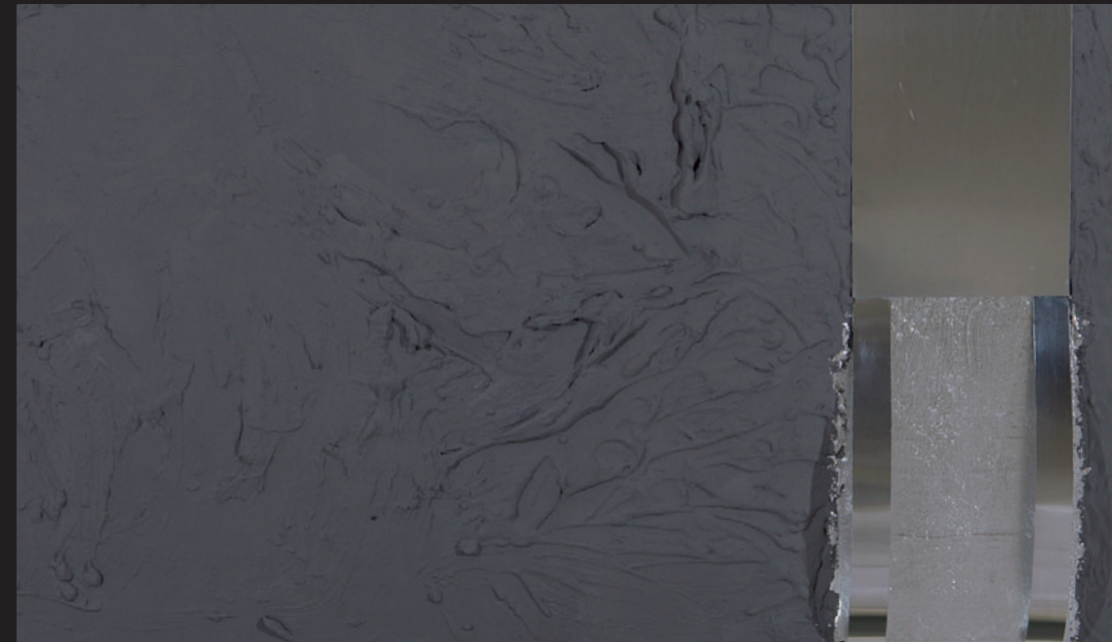

CASHA  
ENERGETISCHE  
RAUMKUNST

FORMAT  
140 CM x 140 CM

MATERIALIEN  
BETON  
24 KARAT GOLD

FORMAT  
190 CM x 90 CM

MATERIALIEN  
BETON  
24 KARAT GOLD

FORMAT  
160 CM x 100 CM

MATERIALIEN  
BETON  
SILBER  
ALUMINIUM  
METALL

FORMAT  
130 CM x 80 CM

MATERIALIEN  
ACRYL  
24 KARAT GOLD

FORMAT  
250 CM x 95 CM

MATERIALIEN  
BETON  
ACRYL  
24 KARAT GOLD

FORMAT  
85 CM x 50 CM

MATERIALIEN  
BETON  
ACRYL  
24 KARAT GOLD

FORMAT  
150 CM x 18 CM

MATERIALIEN  
BETON  
24 KARAT GOLD

FORMAT  
160 CM x 18 CM

MATERIALIEN  
BETON  
SILLIKON  
ACRYL  
24 KARAT GOLD

FORMAT  
250 CM x 18 CM

MATERIALIEN  
BETON  
SILLIKON  
SILBER  
ALUMINIUM

FORMAT  
160 CM x 18 CM

MATERIALIEN  
BETON  
24 KARAT GOLD